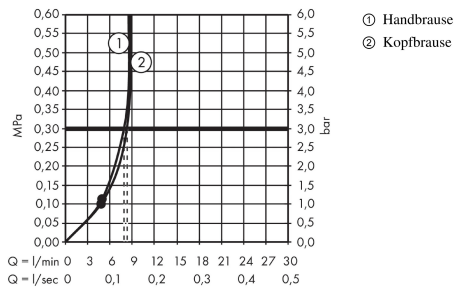

Crometta S
Showerpipe 240 1jet EcoSmart Reno
Oberflächen: **chrom**   Artikelnummer: **27270000**

Durchflussdiagramm

Die Verbrauchswerte wurden praxisnah mit den dazugehörigen Armaturen (Thermostat/Mischer/Unterputzventil) gemessen.