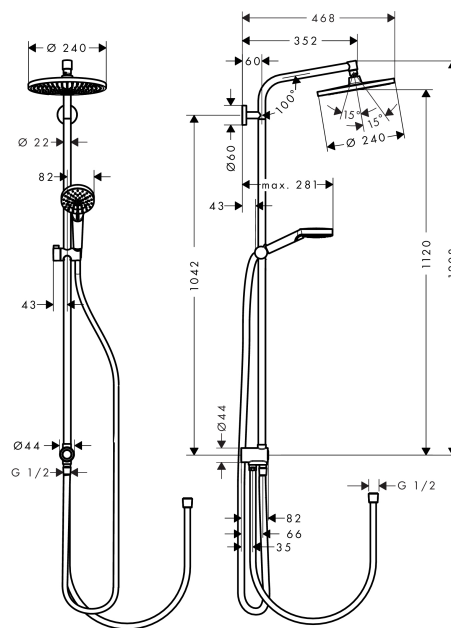

**Crometta S**  
**Showerpipe 240 1jet EcoSmart Reno**  
 Oberflächen: **chrom** Artikelnummer: **27270000**

### Merkmale

- um 45° verstellbarer Neigungswinkel des Schiebers
- Kopfbrause Crometta S 240
- Brausekopfgröße: 240 mm
- Kopfbrause im Winkel verstellbar
- Strahlart: Rain
- Durchflussmenge Rain Strahl (bei 3 bar): 9 l/min
- vollverchromte Strahlscheibe
- Brausearmlänge: 350 mm
- höhenverstellbare Handbrausehalterung
- Verbraucher: Kopfbrause, Handbrause
- Wasseranschluß: Isiflex Brauseschlauch 0,80 m
- Montageart: Aufputzinstallation
- Anschlussgewinde G 1/2
- Anschlussgröße: DN15

## Produktabbildung

## Maßzeichnung

**Crometta S**  
**Showerpipe 240 1jet EcoSmart Reno**  
 Oberflächen: **chrom**    Artikelnummer: **27270000**