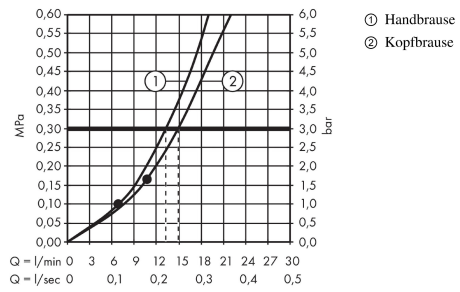

Crometta S

Showerpipe 240 1jet mit Einhebelmischer

Oberflächen: **chrom** Artikelnummer: **27269000**

Durchflussdiagramm