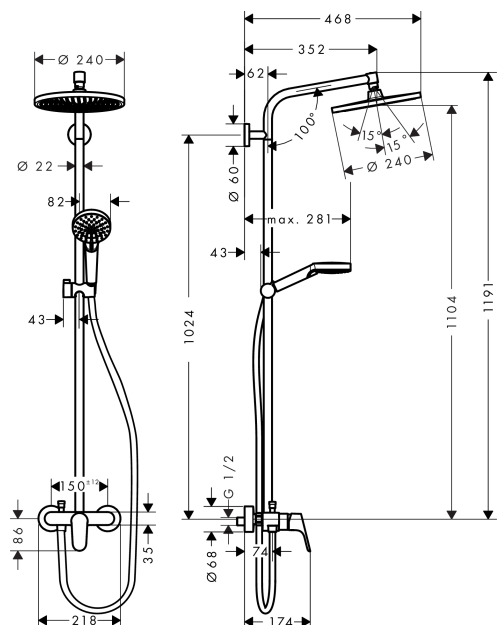

### Showerpipe 240 1jet mit Einhebelmischer

Oberflächen: **chrom** Artikelnummer: **27269000**

##### Merkmale

- um 45° verstellbarer Neigungswinkel des Schiebers
- einstellbare Heißwasserbegrenzung
- Kopfbrause Crometta S 240
- Brausekopfgröße: 240 mm
- Kopfbrause im Winkel verstellbar
- Strahlart: Rain
- Durchflussmenge Rain Strahl (bei 3 bar): 15 l/min
- Betriebsdruck: min. 1,8 bar/max. 10 bar
- vollverchromte Strahlscheibe
- Brausearmlänge: 350 mm
- höhenverstellbare Handbrausehalterung
- Montageart: Aufputzinstallation
- Anschlussgröße DN15
- Anschlussgewinde G 1/2
- Stichmaß 150 ± 12 mm
- Keramikmischsystem
- Temperaturbegrenzung einstellbar

#### Maßzeichnung