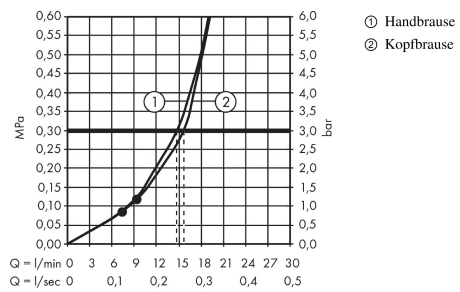

E-Mail: info@unidomo.de | Tel.: 04621 - 30 60 89 0 | www.unidomo.de

Crometta S

Showerpipe 240 1jet mit Thermostat

Oberflächen: **chrom** Artikelnummer: **27267000**

Durchflussdiagramm

Crometta S

Showerpipe 240 1jet mit Thermostat