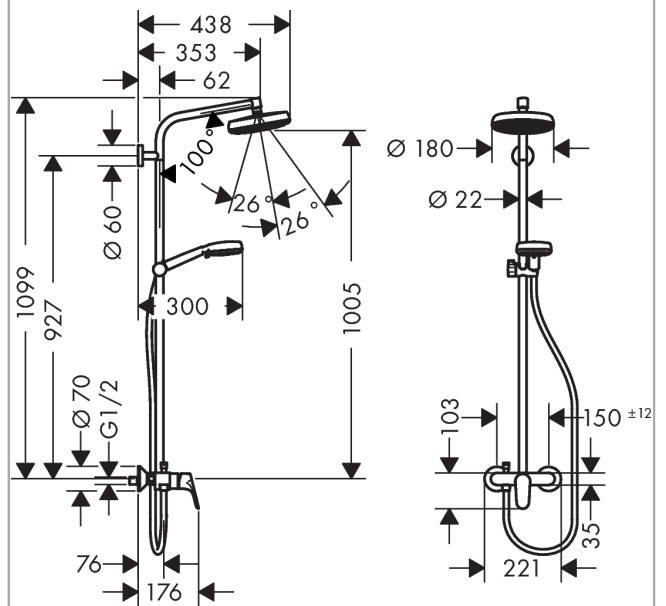

Maßzeichnung