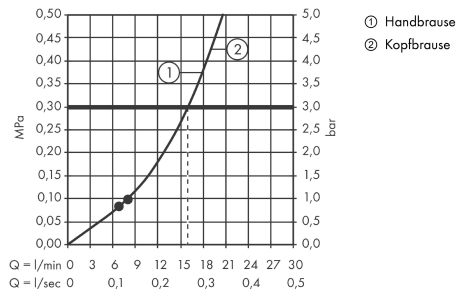

Crometta

Showerpipe 160 1jet mit Einhebelmischer

Oberflächen: **weiß/chrom** Artikelnummer: **27266400**

Durchflussdiagramm