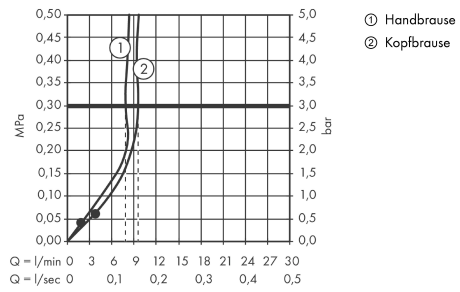

Crometta

Showerpipe 160 1jet EcoSmart mit Thermostat

Oberflächen: **weiß/chrom** Artikelnummer: **27265400**

Beschreibung

Merkmale

- um 45° verstellbarer Neigungswinkel des Schiebers
- Kopfbrause Crometta 160
- Brausekopfgröße: 160 mm
- Kopfbrause im Winkel verstellbar
- Strahlart: Rain
- Durchflussmenge Rain Strahl (bei 3 bar): 9 l/min
- Betriebsdruck: min. 1,5 bar/max. 10 bar
- Brausearmlänge: 350 mm
- Thermostat Ecostat Universal
- Sicherheitssperre bei 40° C
- einstellbare Heißwasserbegrenzung
- Verbraucheransteuerung durch Drehen
- Montageart: Aufputzinstallation
- Anschlussgröße DN15
- Anschlussgewinde G ½
- Stichmaß 150 ± 12 mm
- höhenverstellbare Handbrausehalterung

E-Mail: info@unidomo.de | Tel.: 04621 - 30 60 89 0 | www.unidomo.de

Crometta

Showerpipe 160 1jet EcoSmart mit Thermostat

Oberflächen: **weiß/chrom** Artikelnummer: **27265400**

Durchflussdiagramm

Crometta

Showerpipe 160 1jet EcoSmart mit Thermostat