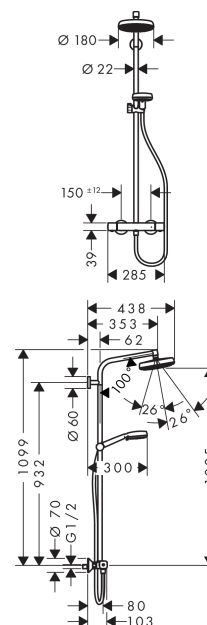

Maßzeichnung