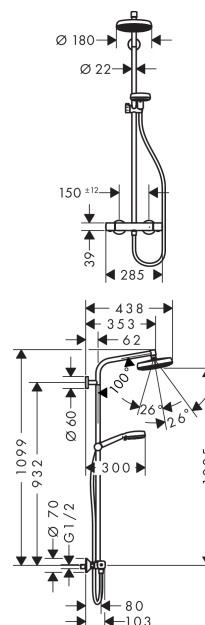

Maßzeichnung