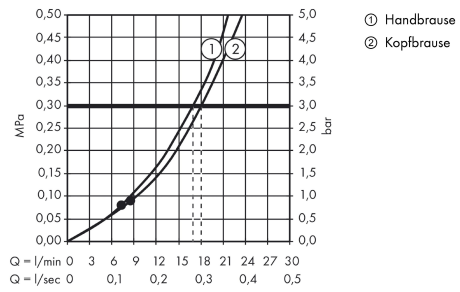

Crometta

Showerpipe 160 1jet mit Thermostat

Oberflächen: **weiß/chrom** Artikelnummer: **27264400**

Durchflussdiagramm