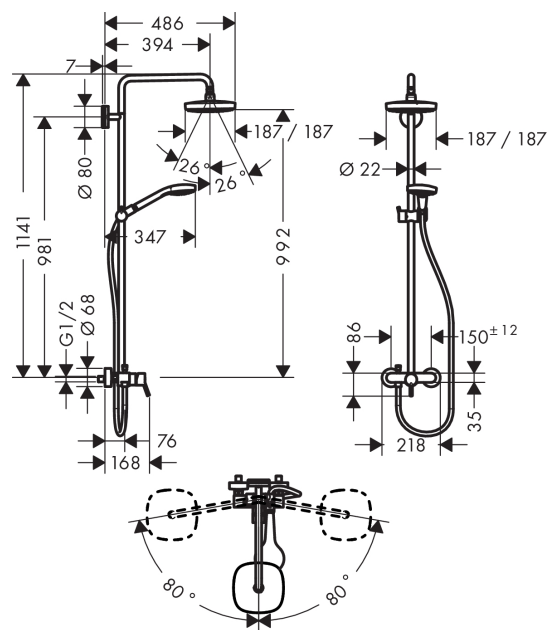

Maßzeichnung