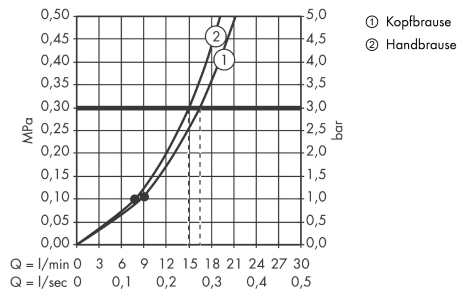

Croma Select E

Showerpipe 180 2jet mit Thermostat

Oberflächen: **weiß/chrom** Artikelnummer: **27256400**

Beschreibung

Merkmale

- Kopfbrause Croma Select E 180 2jet
- Brausekopfgröße: 180 x 180 mm
- Kopfbrause im Winkel verstellbar
- Strahlart: Rain, IntenseRain
- komfortable Strahlartenumstellung durch Select-Taste
- Durchflussmenge IntenseRain Strahl (bei 3 bar): 16 l/min
- Durchflussmenge Rain Strahl (bei 3 bar): 16 l/min
- Betriebsdruck: min. 1,5 bar/max. 10 bar
- Brausearmlänge: 400 mm
- schwenkbarer Brausearm
- Thermostat Ecostat Comfort
- Sicherheitssperre bei 40° C
- einstellbare Heißwasserbegrenzung
- Verbraucheransteuerung durch Drehen
- Montageart: Aufputzinstallation
- Anschlussgröße DN15
- Anschlussgewinde G 1/2
- Stichmaß 150 ± 12 mm
- höhenverstellbare Handbrausehalterung

Technologie

Produktabbildung

Maßzeichnung

Croma Select E

Showerpipe 180 2jet mit Thermostat

Oberflächen: **weiß/chrom** Artikelnummer: **27256400**

Durchflussdiagramm

Croma Select E