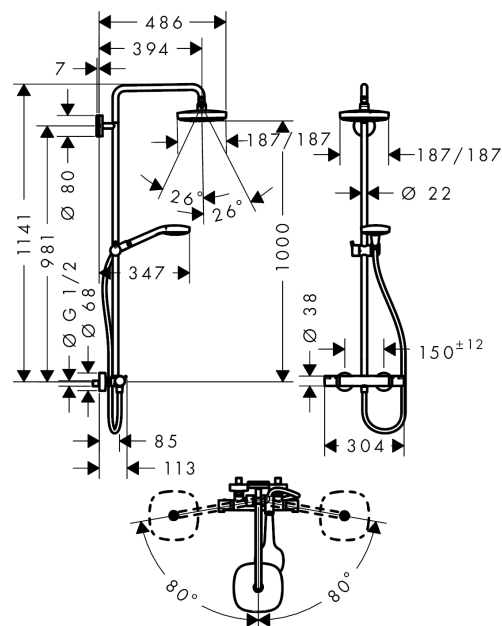

Croma Select E

Showerpipe 180 2jet mit Thermostat

Oberflächen: **weiß/chrom** Artikelnummer: **27256400**

Beschreibung

Merkmale

- Kopfbrause Croma Select E 180 2jet
- Brausekopfgröße: 180 x 180 mm
- Kopfbrause im Winkel verstellbar
- Strahlart: Rain, IntenseRain
- komfortable Strahlartenumstellung durch Select-Taste
- Durchflussmenge IntenseRain Strahl (bei 3 bar): 16 l/min
- Durchflussmenge Rain Strahl (bei 3 bar): 16 l/min
- Betriebsdruck: min. 1,5 bar/max. 10 bar
- Brausearmlänge: 400 mm
- schwenkbarer Brausearm
- Thermostat Ecostat Comfort
- Sicherheitssperre bei 40° C
- einstellbare Heißwasserbegrenzung
- Verbraucheransteuerung durch Drehen
- Montageart: Aufputzinstallation
- Anschlussgröße DN15
- Anschlussgewinde G 1/2
- Stichmaß 150 ± 12 mm
- höhenverstellbare Handbrausehalterung

Technologie

Produktabbildung

Maßzeichnung

Croma Select E

Showerpipe 180 2jet mit Thermostat

Oberflächen: **weiß/chrom** Artikelnummer: **27256400**

Durchflussdiagramm

Croma Select E

Showerpipe 180 2jet mit Thermostat

Oberflächen: weiß/chrom Artikelnummer: 27256400

Einbaubeispiel