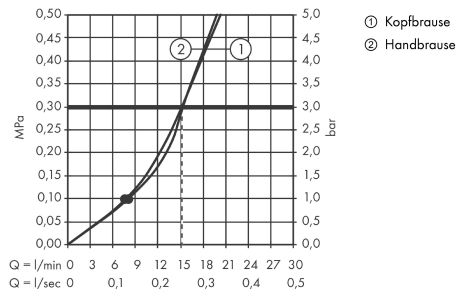

Croma Select S
Showerpipe 180 2jet mit Einhebelmischer
Oberflächen: **weiß/chrom** Artikelnummer: **27255400**

Durchflussdiagramm