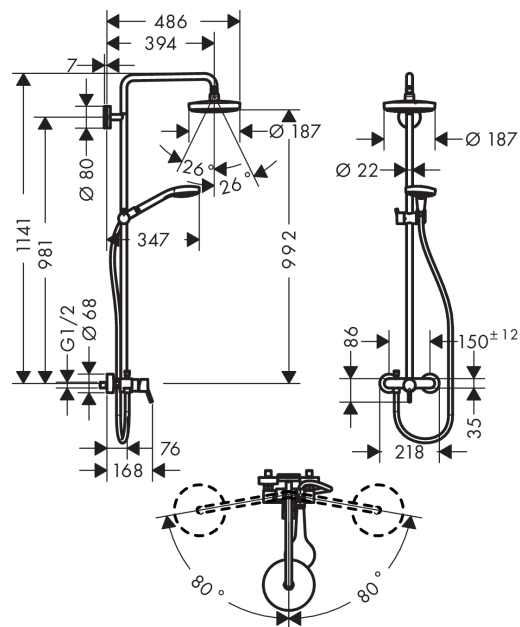

Maßzeichnung