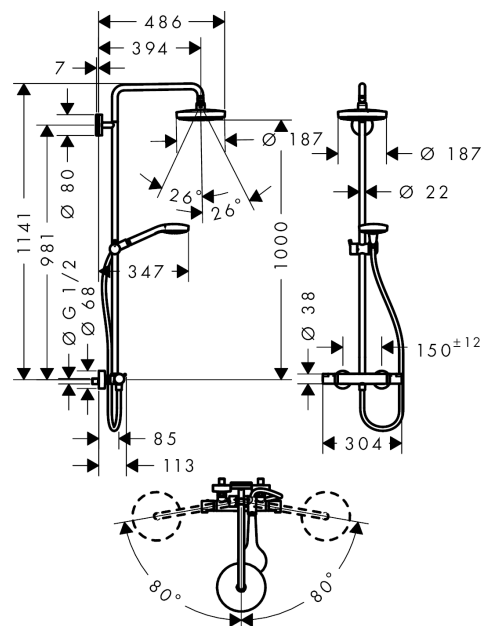

Maßzeichnung