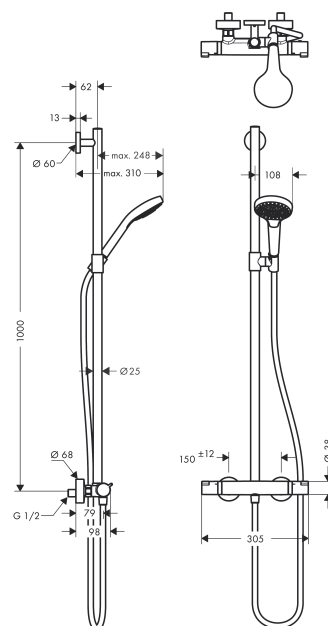

##### Merkmale

- Thermostat Ecostat Comfort
- Sicherheitssperre bei 40° C
- einstellbare Heißwasserbegrenzung
- Verbraucheransteuerung durch Drehen
- Montageart: Aufputzinstallation
- Anschlussgröße DN15
- Anschlussgewinde G 1/2
- Stichmaß 150 ± 12 mm
- höhenverstellbare Handbrausehalterung
- Brausenstange: 900 mm

#### Technologie

#### Produktabbildung

#### Maßzeichnung