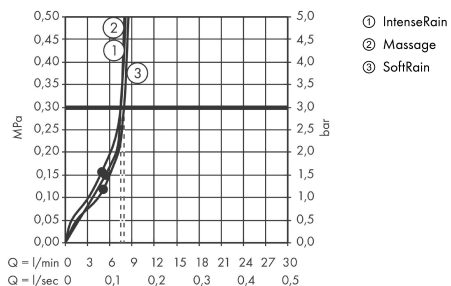

Durchflussdiagramm