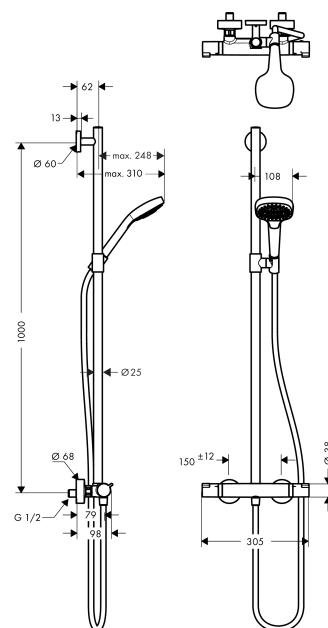

Croma Select E

SemiPipe Multi mit Thermostat

Oberflächen: **weiß/chrom** Artikelnummer: **27248400**

Beschreibung

Merkmale

- Brausestange mit Haltegrifffunktion
- TÜV geprüft
- Thermostat Ecostat Comfort
- Sicherheitssperre bei 40° C
- einstellbare Heißwasserbegrenzung
- Verbraucheransteuerung durch Drehen
- Montageart: Aufputzinstallation
- Anschlussgröße DN15
- Anschlussgewinde G 1/2
- Stichmaß 150 ± 12 mm
- höhenverstellbare Handbrausehalterung
- Brausenstange: 900 mm

Technologie

Zertifikate

Produktabbildung

Maßzeichnung

Durchflussdiagramm

Die Verbrauchswerte wurden praxisnah mit den dazugehörigen Armaturen (Thermostat/Mischer/Unterputzventil) gemessen.

Ihr Online-Fachhändler für:

Croma Select E

SemiPipe Multi mit Thermostat

Oberflächen: **weiß/chrom** Artikelnummer: **27248400**

Einbaubeispiel