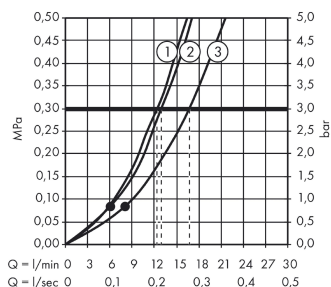

Croma Select E

SemiPipe Multi mit Thermostat

Oberflächen: **weiß/chrom** Artikelnummer: **27248400**

Beschreibung

Merkmale

- Brausestange mit Haltegrifffunktion
- TÜV geprüft
- Thermostat Ecostat Comfort
- Sicherheitssperre bei 40° C
- einstellbare Heißwasserbegrenzung
- Verbraucheransteuerung durch Drehen
- Montageart: Aufputzinstallation
- Anschlussgröße DN15
- Anschlussgewinde G 1/2
- Stichmaß 150 ± 12 mm
- höhenverstellbare Handbrausehalterung
- Brausenstange: 900 mm

Technologie

Zertifikate

Produktabbildung

Maßzeichnung

Durchflussdiagramm

Die Verbrauchswerte wurden praxisnah mit den dazugehörigen Armaturen (Thermostat/Mischer/Unterputzventil) gemessen.

Ihr Online-Fachhändler für: