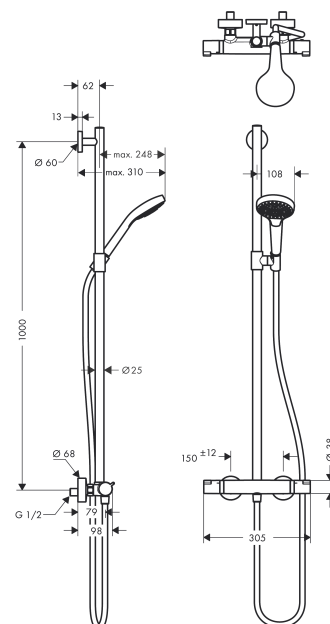

##### Merkmale

- Brausestange mit Haltegrifffunktion
- TÜV geprüft
- Thermostat Ecostat Comfort
- Sicherheitssperre bei 40° C
- einstellbare Heißwasserbegrenzung
- Verbraucheransteuerung durch Drehen
- Montageart: Aufputzinstallation
- Anschlussgröße DN15
- Anschlussgewinde G 1/2
- Stichmaß 150 ± 12 mm
- höhenverstellbare Handbrausehalterung
- Brausenstange: 900 mm

#### Technologie

#### Produktabbildung

#### Maßzeichnung