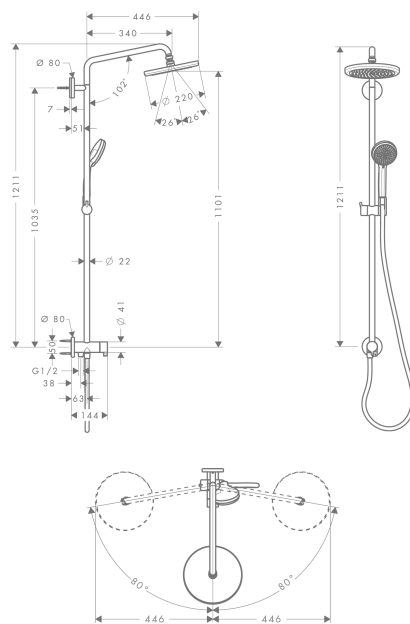

Croma

Showerpipe 220 1jet Reno

Oberflächen: **chrom** Artikelnummer: **27224000**

Beschreibung

Merkmale

- Kopfbrause Croma 220
- Brausekopfgröße: 220 mm
- Kopfbrause im Winkel verstellbar
- Strahlart: RainAir
- Durchflussmenge RainAir Strahl (bei 3 bar): 14 l/min
- vollverchromte Strahlscheibe
- schwenkbarer Brausearm
- Brausearmlänge: 400 mm
- höhenverstellbare Handbrausehalterung
- Verbraucher: Kopfbrause, Handbrause
- Wasseranschluß: Isiflex Brauseschlauch 0,80 m
- Montageart: Aufputzinstallation
- Anschlussgewinde G 1/2
- Anschlussgröße: DN15
- P-IX 19992/IBO

Technologie

Produktabbildung

Maßzeichnung

Croma

Showerpipe 220 1jet Reno

Oberflächen: **chrom** Artikelnummer: **27224000**

Durchflussdiagramm

Croma

Showerpipe 220 1jet Reno

Oberflächen: **chrom** Artikelnummer: **27224000**

Einbaubeispiel