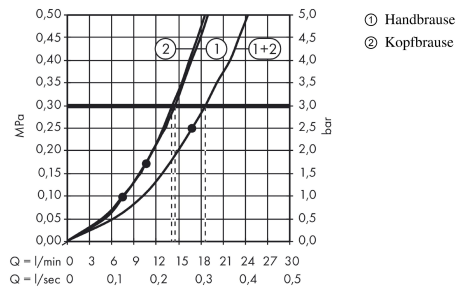

Croma

Showerpipe 220 1jet Reno

Oberflächen: **chrom** Artikelnummer: **27224000**

Beschreibung

Merkmale

- Kopfbrause Croma 220
- Brausekopfgröße: 220 mm
- Kopfbrause im Winkel verstellbar
- Strahlart: RainAir
- Durchflussmenge RainAir Strahl (bei 3 bar): 14 l/min
- vollverchromte Strahlscheibe
- schwenkbarer Brausearm
- Brausearmlänge: 400 mm
- höhenverstellbare Handbrausehalterung
- Verbraucher: Kopfbrause, Handbrause
- Wasseranschluß: Isiflex Brauseschlauch 0,80 m
- Montageart: Aufputzinstallation
- Anschlussgewinde G 1/2
- Anschlussgröße: DN15
- P-IX 19992/IBO

Technologie

Produktabbildung

Maßzeichnung

Croma

Showerpipe 220 1jet Reno

Oberflächen: **chrom** Artikelnummer: **27224000**

Durchflussdiagramm

Croma