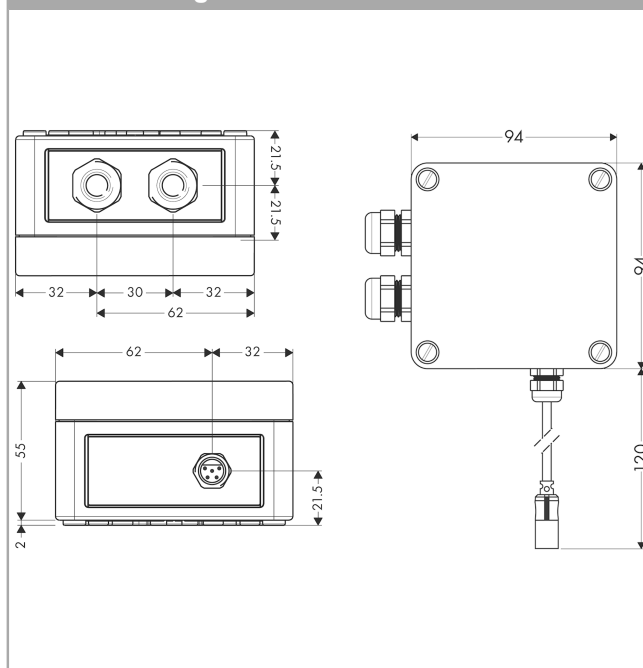

Maßzeichnung