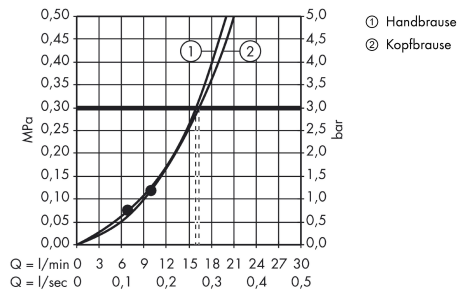

Croma

Showerpipe 160 1jet mit Einhebelmischer

Oberflächen: **chrom** Artikelnummer: **27154000**

Durchflussdiagramm