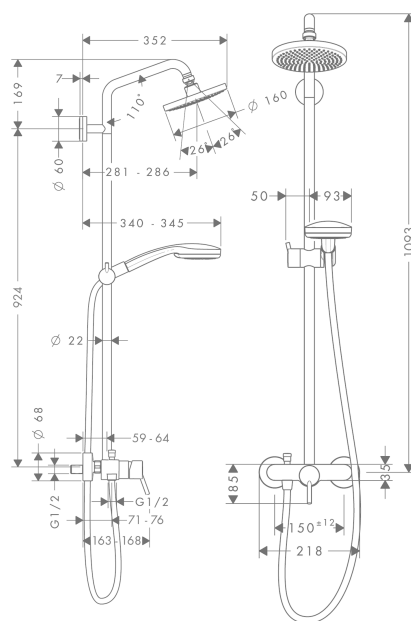

Maßzeichnung