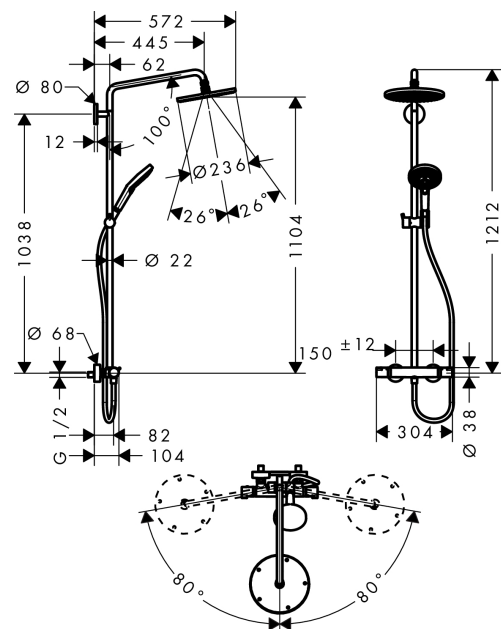

Maßzeichnung