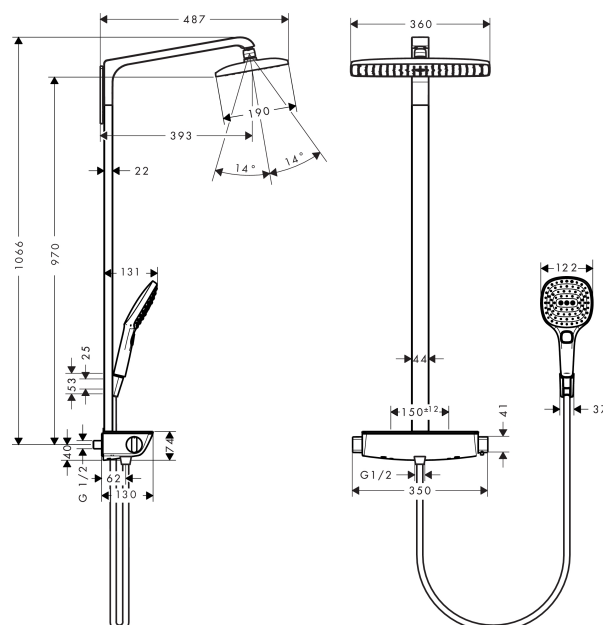

Maßzeichnung