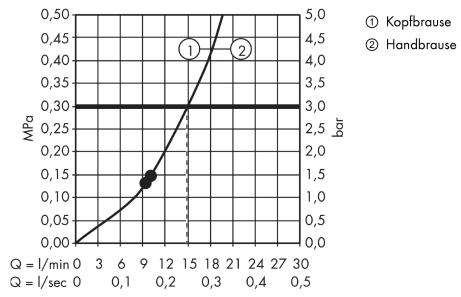

Raindance E

Showerpipe 360 1jet mit Thermostat

Oberflächen: **weiß/chrom** Artikelnummer: **27112400**

Durchflussdiagramm