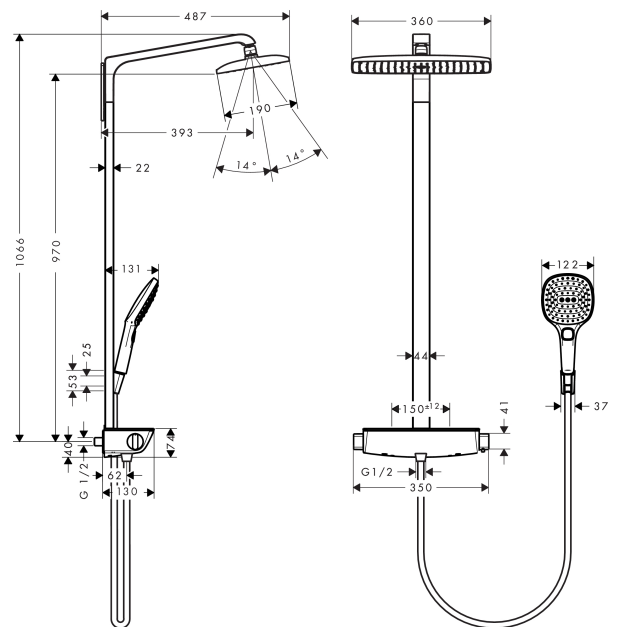

Maßzeichnung