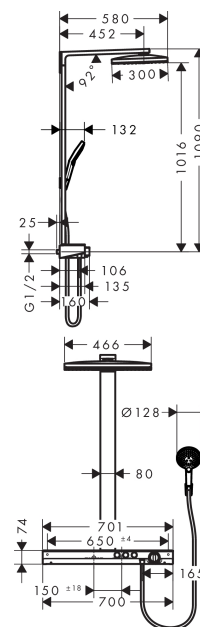

Maßzeichnung