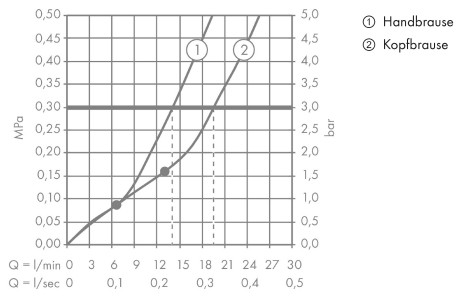

Rainmaker Select Showerpipe 460 3jet mit Thermostat

Oberflächen: weiß/chrom Artikelnummer: 27106400

Durchflussdiagramm