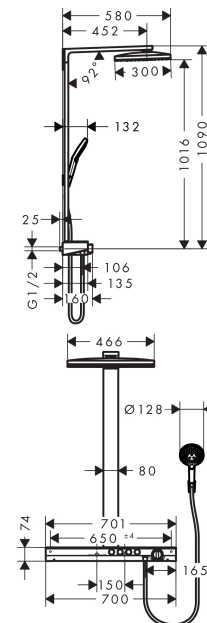

Maßzeichnung