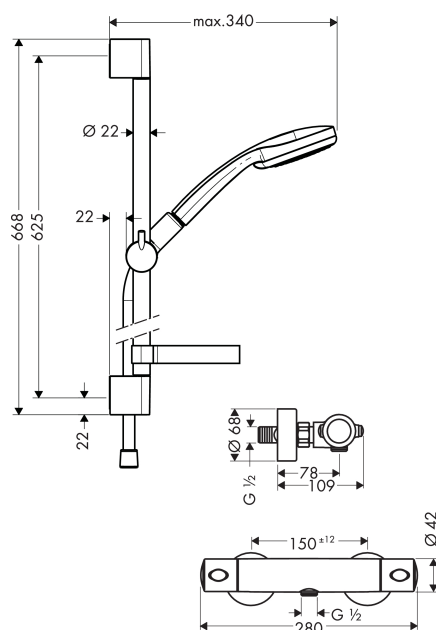

Maßzeichnung