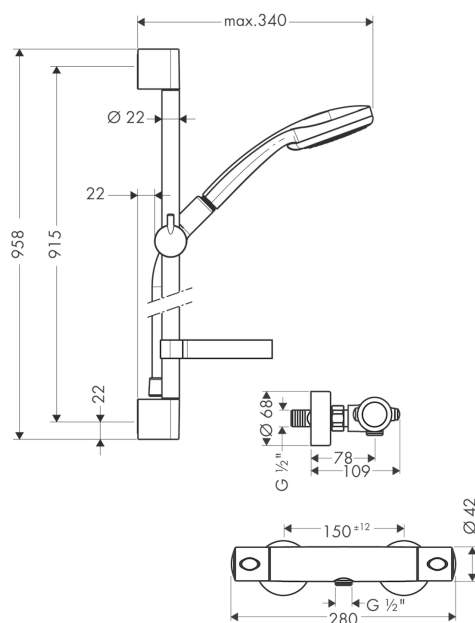

Maßzeichnung