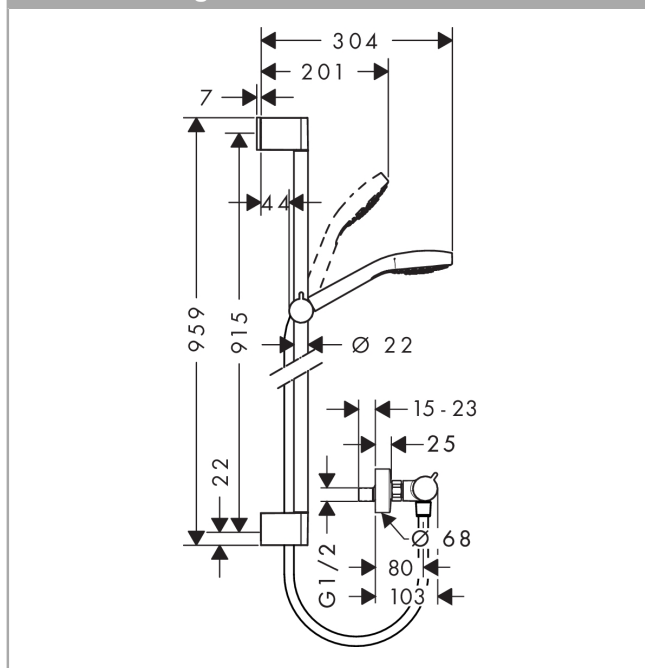

Croma Select E

Brausesystem Aufputz Vario mit Ecostat Comfort Thermostat und Brausestange 90 cm

Oberflächen: **weiß/chrom** Artikelnummer: **27082400**

Beschreibung

Merkmale

- Strahlart: Rain, TurboRain, IntenseRain
- komfortable Strahlartenumstellung durch Select-Taste
- brauseseitiger Drehwirbel gegen lästiges Verdrehen des Brauseschlauches
- um 45° verstellbarer Neigungswinkel des Schiebers
- maximale Durchflussmenge (bei 3 bar): 15 l/min

Technologie

Produktabbildung

Maßzeichnung

Croma Select E

Brausesystem Aufputz Vario mit Ecostat Comfort Thermostat und Brausestange 90 cm

Oberflächen: weiß/chrom Artikelnummer: 27082400

Einbaubeispiel