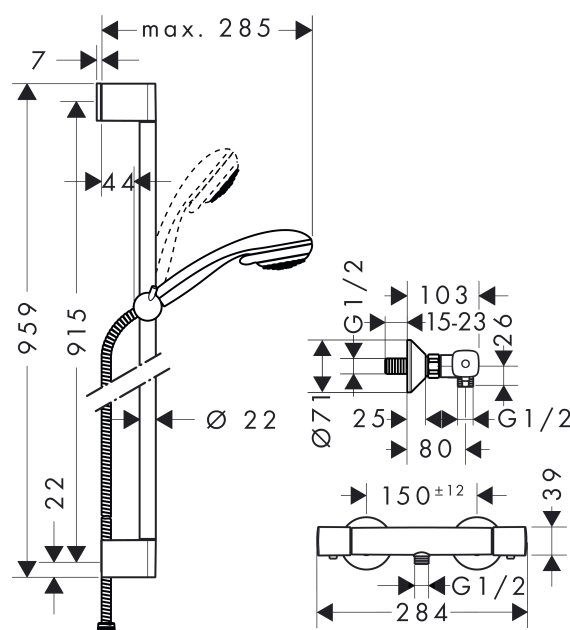

Maßzeichnung