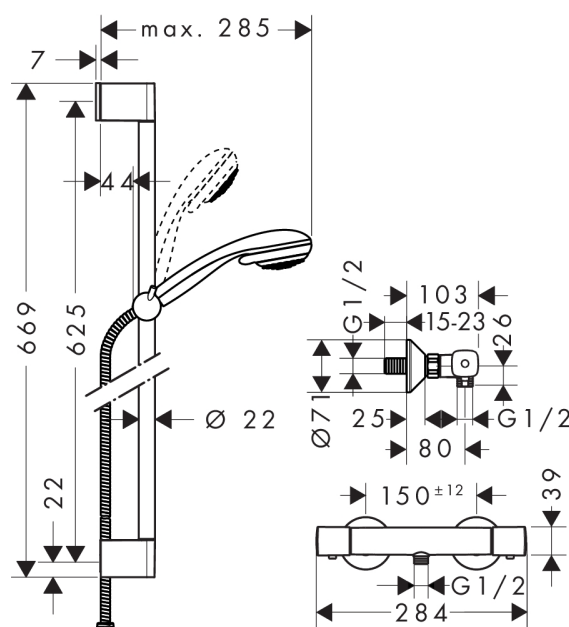

Maßzeichnung