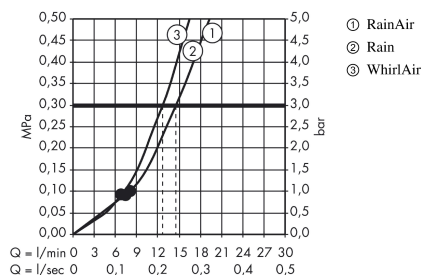

Durchflussdiagramm

Die Verbrauchswerte wurden praxisnah mit den dazugehörigen Armaturen (Thermostat/Mischer/Unterputzventil) gemessen.