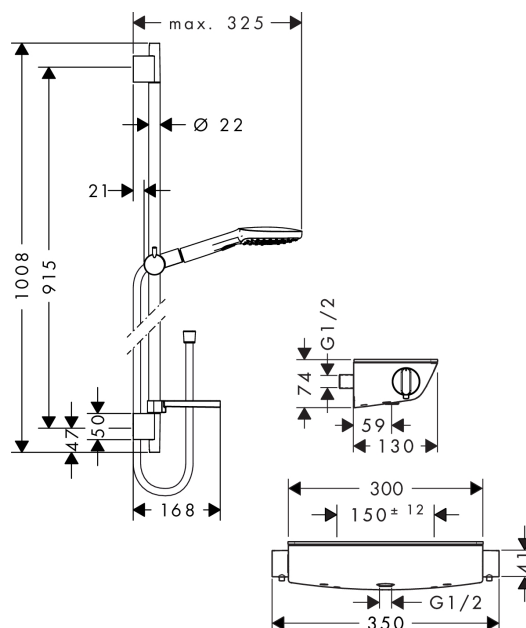

#### Merkmale

- Strahlart: Rain, RainAir, WhirlAir
- komfortable Strahlartenumstellung durch Select-Taste
- brauseseitiger Drehwirbel gegen lästiges Verdrehen des Brauseschlauches
- Neigungswinkel um 90° verstellbar, Schieber schwenkt nach links und rechts sowie oben und unten
- maximale Durchflussmenge (bei 3 bar): 15 l/min
- bei Montage auf bestehenden G 1/2 Anschluss wird der Adapter # 02026000 benötigt

### Produktabbildung

### Maßzeichnung