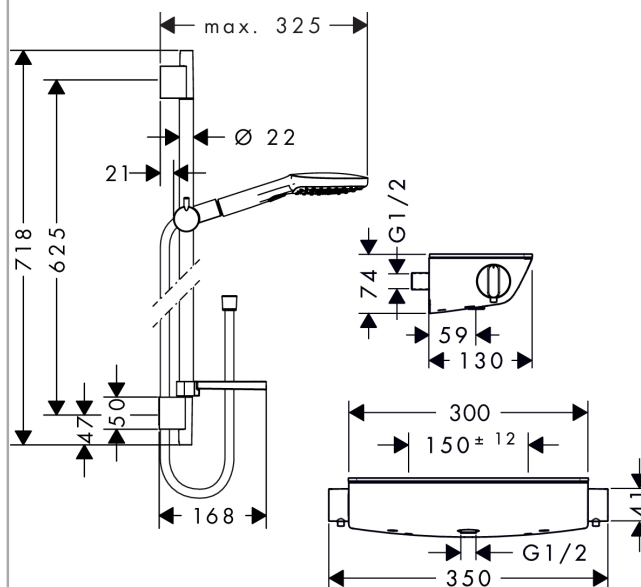

Raindance Select E

Brausesystem Aufputz 120 mit Ecostat Select Thermostat und Brausestange 65 cm

Oberflächen: weiß/chrom Artikelnummer: 27038400

Beschreibung

Merkmale

- Strahlart: Rain, RainAir, WhirlAir
- komfortable Strahlartenumstellung durch Select-Taste
- brauseseitiger Drehwirbel gegen lästiges Verdrehen des Brauseschlauches
- Neigungswinkel um 90° verstellbar, Schieber schwenkt nach links und rechts sowie oben und unten
- maximale Durchflussmenge (bei 3 bar): 15 l/min
- bei Montage auf bestehenden G 1/2 Anschluss wird der Adapter # 02026000 benötigt

Technologie

Produktabbildung

Maßzeichnung

Durchflussdiagramm

Die Verbrauchswerte wurden praxisnah mit den dazugehörigen Armaturen (Thermostat/Mischer/Unterputzventil) gemessen.

Ihr Online-Fachhändler für:

hansgrohe

Raindance Select E

Brausesystem Aufputz 120 mit Ecostat Select Thermostat und Brausestange 65 cm

Oberflächen: weiß/chrom Artikelnummer: 27038400

Einbaubeispiel