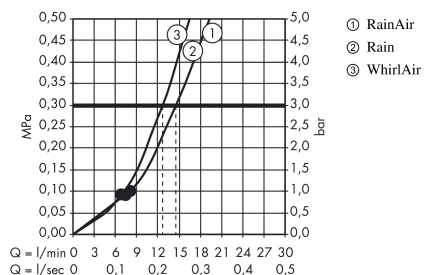

Raindance Select E

Brausesystem Aufputz 120 mit Ecostat Select Thermostat und Brausestange 65 cm

Oberflächen: weiß/chrom Artikelnummer: 27038400

Beschreibung

Merkmale

- Strahlart: Rain, RainAir, WhirlAir
- komfortable Strahlartenumstellung durch Select-Taste
- brauseseitiger Drehwirbel gegen lästiges Verdrehen des Brauseschlauches
- Neigungswinkel um 90° verstellbar, Schieber schwenkt nach links und rechts sowie oben und unten
- maximale Durchflussmenge (bei 3 bar): 15 l/min
- bei Montage auf bestehenden G 1/2 Anschluss wird der Adapter # 02026000 benötigt

Technologie

Produktabbildung

Maßzeichnung

Durchflussdiagramm

Die Verbrauchswerte wurden praxisnah mit den dazugehörigen Armaturen (Thermostat/Mischer/Unterputzventil) gemessen.

Ihr Online-Fachhändler für:

hansgrohe