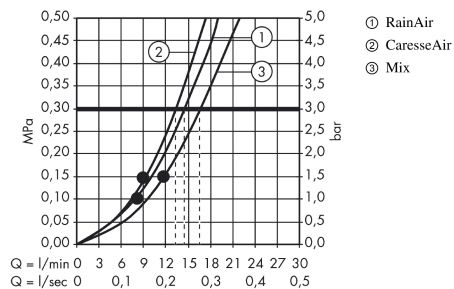

Raindance Select S

Brausesystem Aufputz 150 mit Ecostat Select Thermostat und Brausestange 90 cm

Oberflächen: weiß/chrom Artikelnummer: 27037400

Beschreibung

Merkmale

- Strahlart: RainAir, CaresseAir, Mix
- komfortable Strahlartenumstellung durch Select-Taste
- brauseseitiger Drehwirbel gegen lästiges Verdrehen des Brauseschlauches
- Neigungswinkel um 90° verstellbar, Schieber schwenkt nach links und rechts sowie oben und unten
- maximale Durchflussmenge (bei 3 bar): 16 l/min
- bei Montage auf bestehenden G 1/2 Anschluss wird der Adapter # 02026000 benötigt

Technologie

Produktabbildung

Maßzeichnung

Durchflussdiagramm

Die Verbrauchswerte wurden praxisnah mit den dazugehörigen Armaturen (Thermostat/Mischer/Unterputzventil) gemessen.

Raindance Select S

Brausesystem Aufputz 150 mit Ecostat Select Thermostat und Brausestange 90 cm