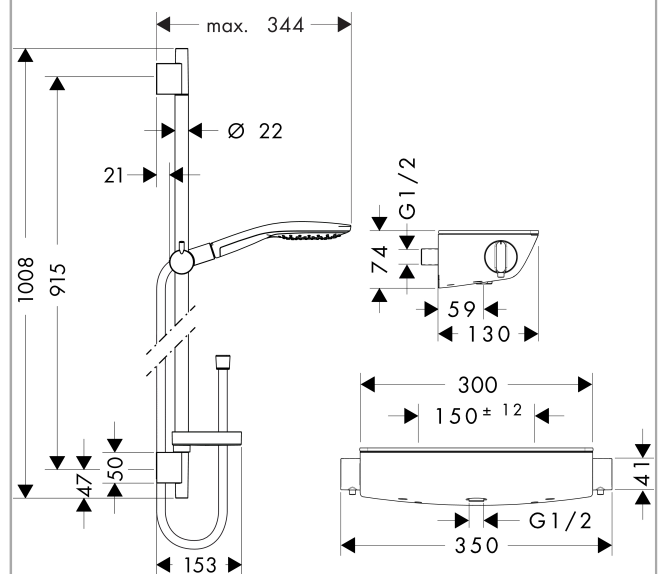

Raindance Select S

Brausesystem Aufputz 150 mit Ecostat Select Thermostat und Brausestange 90 cm

Oberflächen: weiß/chrom Artikelnummer: 27037400

Beschreibung

Merkmale

- Strahlart: RainAir, CaresseAir, Mix
- komfortable Strahlartenumstellung durch Select-Taste
- brauseseitiger Drehwirbel gegen lästiges Verdrehen des Brauseschlauches
- Neigungswinkel um 90° verstellbar, Schieber schwenkt nach links und rechts sowie oben und unten
- maximale Durchflussmenge (bei 3 bar): 16 l/min
- bei Montage auf bestehenden G 1/2 Anschluss wird der Adapter # 02026000 benötigt

Technologie

Produktabbildung

Maßzeichnung

Durchflussdiagramm

Die Verbrauchswerte wurden praxisnah mit den dazugehörigen Armaturen (Thermostat/Mischer/Unterputzventil) gemessen.

Raindance Select S

Brausesystem Aufputz 150 mit Ecostat Select Thermostat und Brausestange 90 cm

Oberflächen: weiß/chrom Artikelnummer: 27037400

Einbaubeispiel