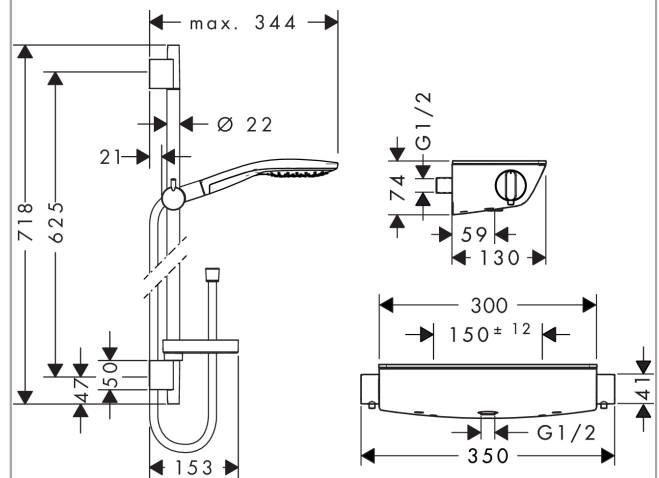

Raindance Select S

Brausesystem Aufputz 150 mit Ecostat Select Thermostat und Brausestange 65 cm

Oberflächen: weiß/chrom Artikelnummer: 27036400

Beschreibung

Merkmale

- Strahlart: RainAir, CaresseAir, Mix
- komfortable Strahlartenumstellung durch Select-Taste
- brauseseitiger Drehwirbel gegen lästiges Verdrehen des Brauseschlauches
- Neigungswinkel um 90° verstellbar, Schieber schwenkt nach links und rechts sowie oben und unten
- maximale Durchflussmenge (bei 3 bar): 16 l/min
- bei Montage auf bestehenden G 1/2 Anschluss wird der Adapter # 02026000 benötigt

Technologie

Produktabbildung

Maßzeichnung

Durchflussdiagramm

Die Verbrauchswerte wurden praxisnah mit den dazugehörigen Armaturen (Thermostat/Mischer/Unterputzventil) gemessen.

Ihr Online-Fachhändler für:

hansgrohe

Raindance Select S

Brausesystem Aufputz 150 mit Ecostat Select Thermostat und Brausestange 65 cm

Oberflächen: weiß/chrom Artikelnummer: 27036400

Einbaubeispiel