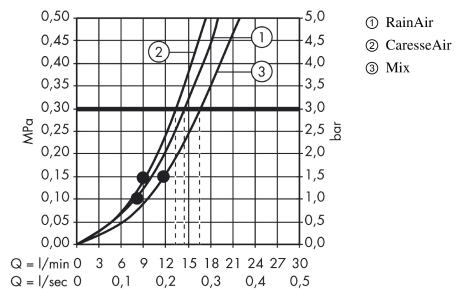

Raindance Select S

Brausesystem Aufputz 150 mit Ecostat Select Thermostat und Brausestange 65 cm

Oberflächen: weiß/chrom Artikelnummer: 27036400

Beschreibung

Merkmale

- Strahlart: RainAir, CaresseAir, Mix
- komfortable Strahlartenumstellung durch Select-Taste
- brauseseitiger Drehwirbel gegen lästiges Verdrehen des Brauseschlauches
- Neigungswinkel um 90° verstellbar, Schieber schwenkt nach links und rechts sowie oben und unten
- maximale Durchflussmenge (bei 3 bar): 16 l/min
- bei Montage auf bestehenden G 1/2 Anschluss wird der Adapter # 02026000 benötigt

Technologie

Produktabbildung

Maßzeichnung

Durchflussdiagramm

Die Verbrauchswerte wurden praxisnah mit den dazugehörigen Armaturen (Thermostat/Mischer/Unterputzventil) gemessen.

Ihr Online-Fachhändler für:

hansgrohe