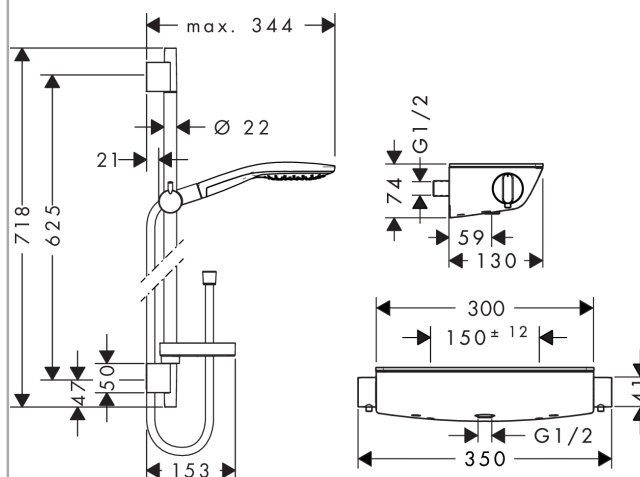

Raindance Select S

Brausesystem Aufputz 150 mit Ecostat Select Thermostat und Brausestange 65 cm

Oberflächen: **chrom** Artikelnummer: **27036000**

Beschreibung

Merkmale

- Strahlart: RainAir, CaresseAir, Mix
- komfortable Strahlartenumstellung durch Select-Taste
- brauseseitiger Drehwirbel gegen lästiges Verdrehen des Brauseschlauches
- Neigungswinkel um 90° verstellbar, Schieber schwenkt nach links und rechts sowie oben und unten
- maximale Durchflussmenge (bei 3 bar): 16 l/min
- bei Montage auf bestehenden G 1/2 Anschluss wird der Adapter # 02026000 benötigt

Technologie

Produktabbildung

Maßzeichnung

Durchflussdiagramm

Die Verbrauchswerte wurden praxisnah mit den dazugehörigen Armaturen (Thermostat/Mischer/Unterputzventil) gemessen.

Raindance Select S

Brausesystem Aufputz 150 mit Ecostat Select Thermostat und Brausestange 65 cm

Oberflächen: chrom Artikelnummer: 27036000

Einbaubeispiel