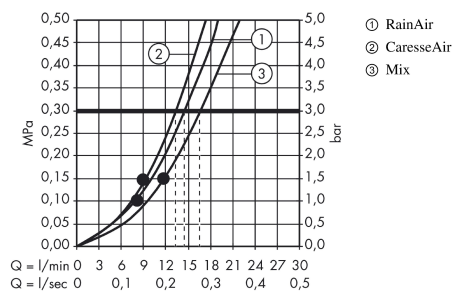

Raindance Select S

Brausesystem Aufputz 150 mit Ecostat Select Thermostat und Brausestange 65 cm

Oberflächen: **chrom** Artikelnummer: **27036000**

Beschreibung

Merkmale

- Strahlart: RainAir, CaresseAir, Mix
- komfortable Strahlartenumstellung durch Select-Taste
- brauseseitiger Drehwirbel gegen lästiges Verdrehen des Brauseschlauches
- Neigungswinkel um 90° verstellbar, Schieber schwenkt nach links und rechts sowie oben und unten
- maximale Durchflussmenge (bei 3 bar): 16 l/min
- bei Montage auf bestehenden G 1/2 Anschluss wird der Adapter # 02026000 benötigt

Technologie

Produktabbildung

Maßzeichnung

Durchflussdiagramm

Die Verbrauchswerte wurden praxisnah mit den dazugehörigen Armaturen (Thermostat/Mischer/Unterputzventil) gemessen.

Raindance Select S

Brausesystem Aufputz 150 mit Ecostat Select Thermostat und Brausestange 65 cm