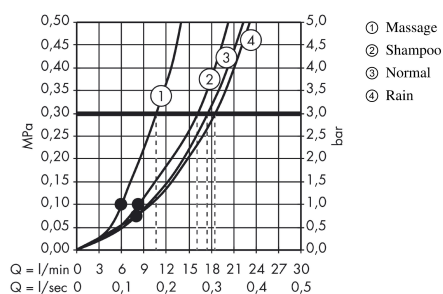

Durchflussdiagramm

Die Verbrauchswerte wurden praxisnah mit den dazugehörigen Armaturen (Thermostat/Mischer/Unterputzventil) gemessen.