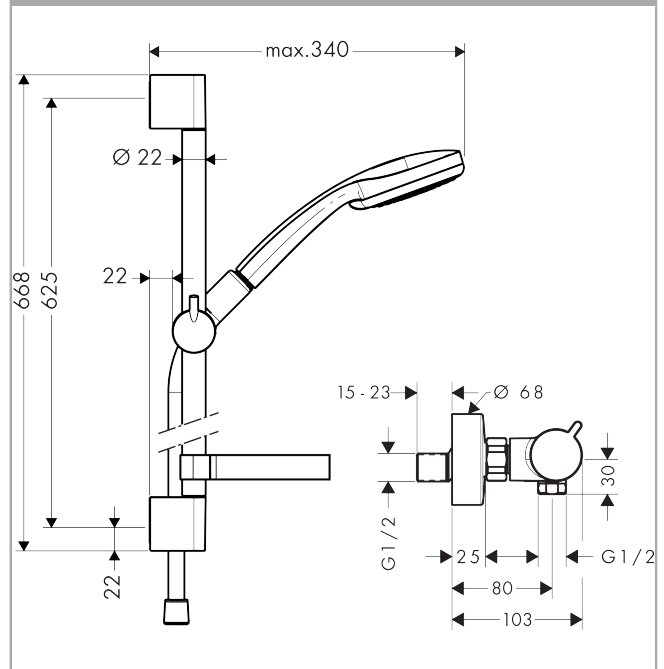

#### Merkmale

- Strahlart: Normalstrahl, Rain, Massagestrahl, Shampoostrahl
- Strahlartenumstellung durch drehbare Strahlscheibe
- brauseseitiger Drehwirbel gegen lästiges Verdrehen des Brauseschlauches
- Neigungswinkel um 90° verstellbar, Schieber schwenkt nach links und rechts sowie oben und unten
- maximale Durchflussmenge (bei 3 bar): 18 l/min

### Maßzeichnung