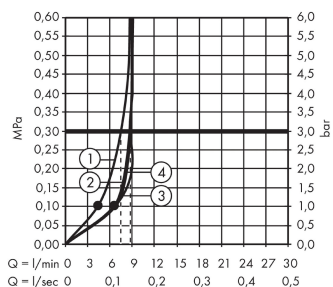

Durchflussdiagramm

Die Verbrauchswerte wurden praxisnah mit den dazugehörigen Armaturen (Thermostat/ Mischer/Unterputzventil) gemessen.