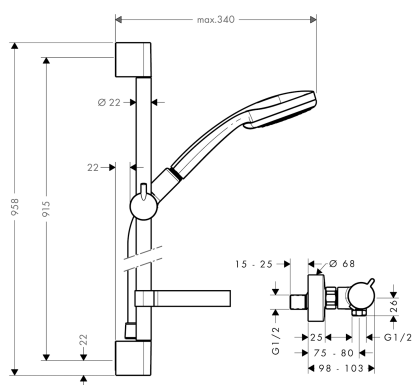

### Merkmale

- Strahlart: Normalstrahl, Rain, Massagestrahl, Shampoostrahl
- Strahlartenumstellung durch drehbare Strahlscheibe
- brauseseitiger Drehwirbel gegen lästiges Verdrehen des Brauseschlauches
- Neigungswinkel um 90° verstellbar, Schieber schwenkt nach links und rechts sowie oben und unten
- maximale Durchflussmenge (bei 3 bar): 9 l/min

## Produktabbildung

## Maßzeichnung