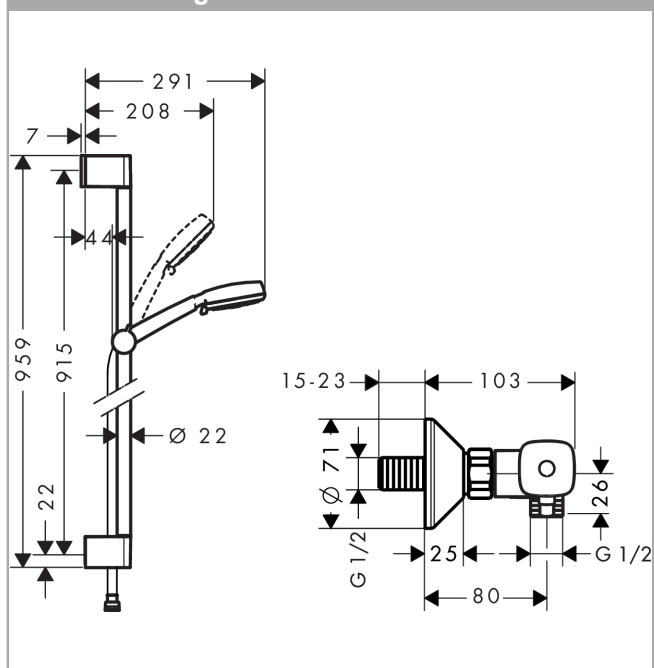

Maßzeichnung