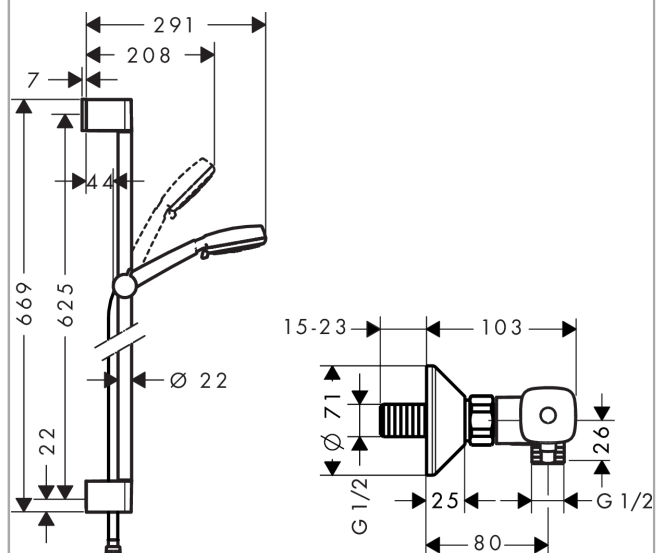

Maßzeichnung