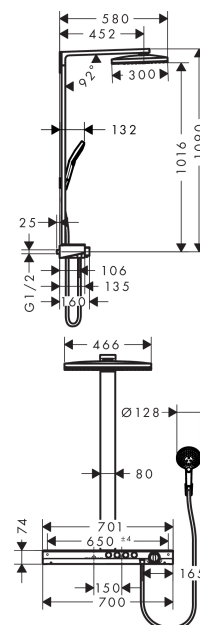

Maßzeichnung