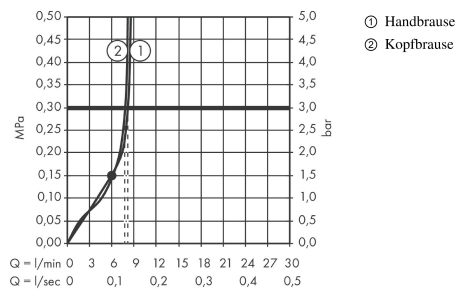

Rainmaker Select
Showerpipe 460 3jet EcoSmart mit Thermostat
Oberflächen: **weiß/chrom** Artikelnummer: **27029400**

Durchflussdiagramm