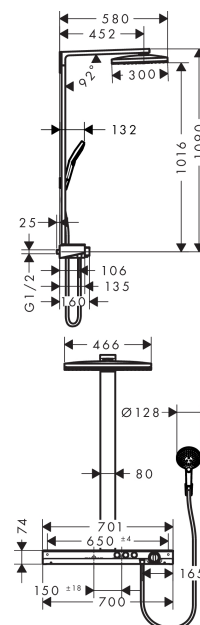

Maßzeichnung