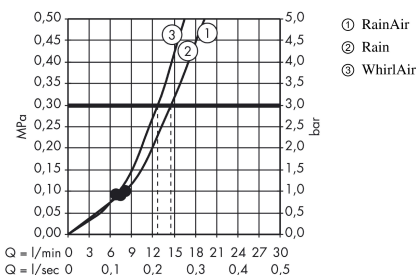

Raindance Select E

Brausesystem Aufputz 120 mit ShowerTablet Select Thermostat und Brausestange 90 cm

Oberflächen: weiß/chrom Artikelnummer: 27027400

Beschreibung

Merkmale

- Strahlart: Rain, RainAir, WhirlAir
- komfortable Strahlartenumstellung durch Select-Taste
- brauseseitiger Drehwirbel gegen lästiges Verdrehen des Brauseschlauches
- Neigungswinkel um 90° verstellbar, Schieber schwenkt nach links und rechts sowie oben und unten
- maximale Durchflussmenge (bei 3 bar): 15 l/min
- bei Montage auf bestehenden G 1/2 Anschluss wird der Adapter # 02026000 benötigt

Technologie

Produktabbildung

Maßzeichnung

Durchflussdiagramm

Die Verbrauchswerte wurden praxisnah mit den dazugehörigen Armaturen (Thermostat/Mischer/Unterputzventil) gemessen.

Ihr Online-Fachhändler für:

hansgrohe