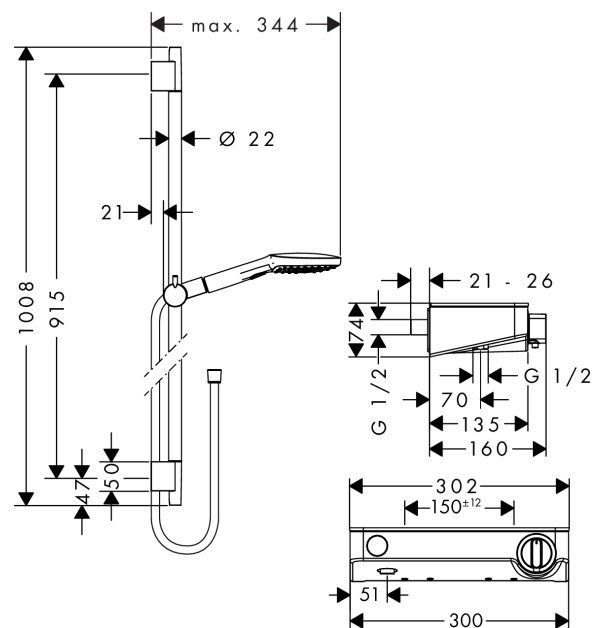

Raindance Select E

Brausesystem Aufputz 120 mit ShowerTablet Select Thermostat und Brausestange 90 cm

Oberflächen: weiß/chrom Artikelnummer: 27027400

Beschreibung

Merkmale

- Strahlart: Rain, RainAir, WhirlAir
- komfortable Strahlartenumstellung durch Select-Taste
- brauseseitiger Drehwirbel gegen lästiges Verdrehen des Brauseschlauches
- Neigungswinkel um 90° verstellbar, Schieber schwenkt nach links und rechts sowie oben und unten
- maximale Durchflussmenge (bei 3 bar): 15 l/min
- bei Montage auf bestehenden G 1/2 Anschluss wird der Adapter # 02026000 benötigt

Technologie

Produktabbildung

Maßzeichnung

Durchflussdiagramm

Die Verbrauchswerte wurden praxisnah mit den dazugehörigen Armaturen (Thermostat/Mischer/Unterputzventil) gemessen.

Ihr Online-Fachhändler für:

hansgrohe

Raindance Select E

Brausesystem Aufputz 120 mit ShowerTablet Select Thermostat und Brausestange 90 cm

Oberflächen: weiß/chrom Artikelnummer: 27027400

Einbaubeispiel