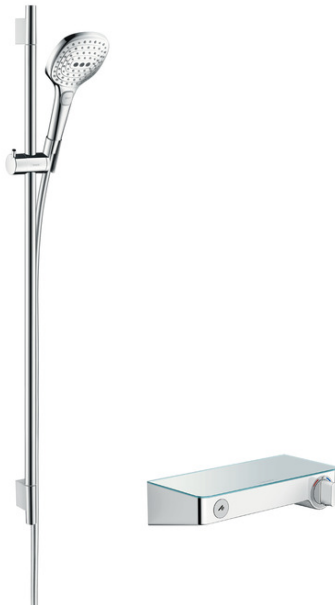

Raindance Select E

Brausesystem Aufputz 120 mit ShowerTablet Select Thermostat und Brausestange 90 cm

Oberflächen: **chrom** Artikelnummer: **27027000**

Beschreibung

Merkmale

- Strahlart: Rain, RainAir, WhirlAir
- komfortable Strahlartenumstellung durch Select-Taste
- brauseseitiger Drehwirbel gegen lästiges Verdrehen des Brauseschlauches
- Neigungswinkel um 90° verstellbar, Schieber schwenkt nach links und rechts sowie oben und unten
- maximale Durchflussmenge (bei 3 bar): 15 l/min
- bei Montage auf bestehenden G 1/2 Anschluss wird der Adapter # 02026000 benötigt

Technologie

Produktabbildung