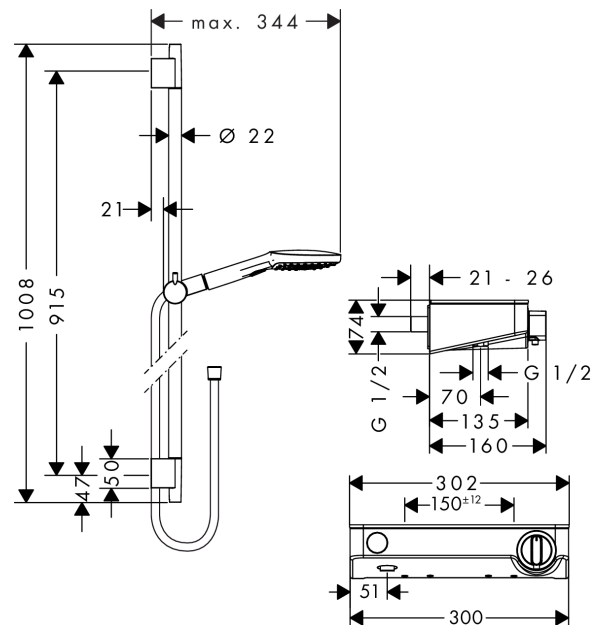

Raindance Select E

Brausesystem Aufputz 120 mit ShowerTablet Select Thermostat und Brausestange 90 cm

Oberflächen: **chrom** Artikelnummer: **27027000**

Beschreibung

Merkmale

- Strahlart: Rain, RainAir, WhirlAir
- komfortable Strahlartenumstellung durch Select-Taste
- brauseseitiger Drehwirbel gegen lästiges Verdrehen des Brauseschlauches
- Neigungswinkel um 90° verstellbar, Schieber schwenkt nach links und rechts sowie oben und unten
- maximale Durchflussmenge (bei 3 bar): 15 l/min
- bei Montage auf bestehenden G 1/2 Anschluss wird der Adapter # 02026000 benötigt

Technologie

Produktabbildung

Maßzeichnung

Durchflussdiagramm

Die Verbrauchswerte wurden praxisnah mit den dazugehörigen Armaturen (Thermostat/Mischer/Unterputzventil) gemessen.

Ihr Online-Fachhändler für:

hansgrohe

Raindance Select E

Brausesystem Aufputz 120 mit ShowerTablet Select Thermostat und Brausestange 90 cm

Oberflächen: **chrom** Artikelnummer: **27027000**

Einbaubeispiel