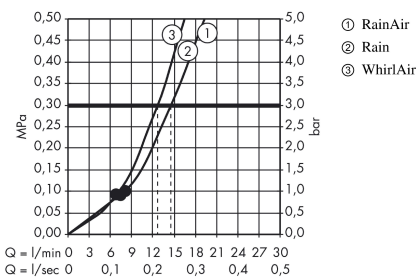

Raindance Select E

Brausesystem Aufputz 120 mit ShowerTablet Select Thermostat und Brausestange 90 cm

Oberflächen: **chrom** Artikelnummer: **27027000**

Beschreibung

Merkmale

- Strahlart: Rain, RainAir, WhirlAir
- komfortable Strahlartenumstellung durch Select-Taste
- brauseseitiger Drehwirbel gegen lästiges Verdrehen des Brauseschlauches
- Neigungswinkel um 90° verstellbar, Schieber schwenkt nach links und rechts sowie oben und unten
- maximale Durchflussmenge (bei 3 bar): 15 l/min
- bei Montage auf bestehenden G 1/2 Anschluss wird der Adapter # 02026000 benötigt

Technologie

Produktabbildung

Maßzeichnung

Durchflussdiagramm

Die Verbrauchswerte wurden praxisnah mit den dazugehörigen Armaturen (Thermostat/Mischer/Unterputzventil) gemessen.

Ihr Online-Fachhändler für:

hansgrohe