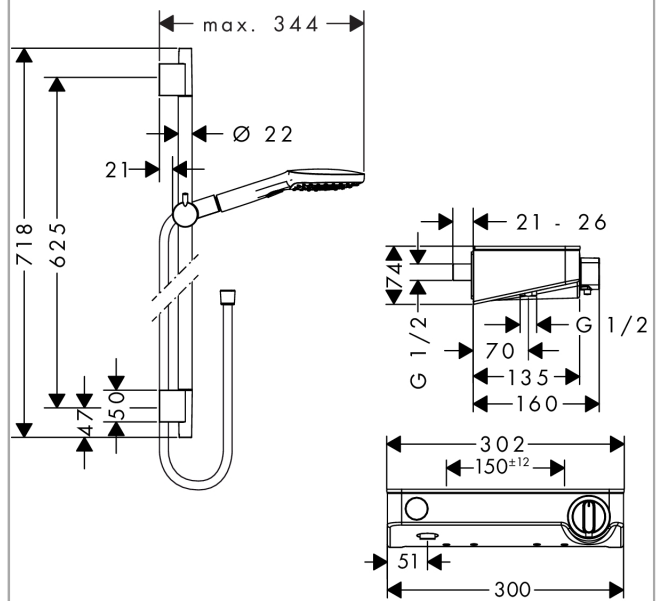

Raindance Select E

Brausesystem Aufputz 120 mit ShowerTablet Select Thermostat und Brausestange 65 cm

Oberflächen: weiß/chrom Artikelnummer: 27026400

Beschreibung

Merkmale

- Strahlart: Rain, RainAir, WhirlAir
- komfortable Strahlartenumstellung durch Select-Taste
- brauseseitiger Drehwirbel gegen lästiges Verdrehen des Brauseschlauches
- Neigungswinkel um 90° verstellbar, Schieber schwenkt nach links und rechts sowie oben und unten
- maximale Durchflussmenge (bei 3 bar): 15 l/min
- bei Montage auf bestehenden G 1/2 Anschluss wird der Adapter # 02026000 benötigt

Technologie

Produktabbildung

Maßzeichnung

Durchflussdiagramm

Die Verbrauchswerte wurden praxisnah mit den dazugehörigen Armaturen (Thermostat/Mischer/Unterputzventil) gemessen.

Ihr Online-Fachhändler für:

hansgrohe

Raindance Select E

Brausesystem Aufputz 120 mit ShowerTablet Select Thermostat und Brausestange 65 cm

Oberflächen: weiß/chrom Artikelnummer: 27026400

Einbaubeispiel