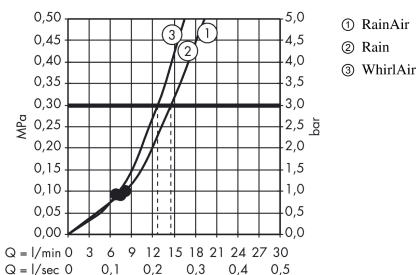

Raindance Select E

Brausesystem Aufputz 120 mit ShowerTablet Select Thermostat und Brausestange 65 cm

Oberflächen: weiß/chrom Artikelnummer: 27026400

Beschreibung

Merkmale

- Strahlart: Rain, RainAir, WhirlAir
- komfortable Strahlartenumstellung durch Select-Taste
- brauseseitiger Drehwirbel gegen lästiges Verdrehen des Brauseschlauches
- Neigungswinkel um 90° verstellbar, Schieber schwenkt nach links und rechts sowie oben und unten
- maximale Durchflussmenge (bei 3 bar): 15 l/min
- bei Montage auf bestehenden G 1/2 Anschluss wird der Adapter # 02026000 benötigt

Technologie

Produktabbildung

Maßzeichnung

Durchflussdiagramm

Die Verbrauchswerte wurden praxisnah mit den dazugehörigen Armaturen (Thermostat/Mischer/Unterputzventil) gemessen.

Ihr Online-Fachhändler für:

hansgrohe