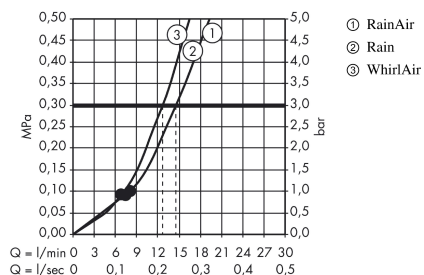

Raindance Select E

Brausesystem Aufputz 120 mit ShowerTablet Select Thermostat und Brausestange 65 cm

Oberflächen: **chrom** Artikelnummer: **27026000**

Beschreibung

Merkmale

- Strahlart: Rain, RainAir, WhirlAir
- komfortable Strahlartenumstellung durch Select-Taste
- brauseseitiger Drehwirbel gegen lästiges Verdrehen des Brauseschlauches
- Neigungswinkel um 90° verstellbar, Schieber schwenkt nach links und rechts sowie oben und unten
- maximale Durchflussmenge (bei 3 bar): 15 l/min
- bei Montage auf bestehenden G 1/2 Anschluss wird der Adapter # 02026000 benötigt

Technologie

Produktabbildung

Maßzeichnung

Durchflussdiagramm

Die Verbrauchswerte wurden praxisnah mit den dazugehörigen Armaturen (Thermostat/Mischer/Unterputzventil) gemessen.

Ihr Online-Fachhändler für:

hansgrohe