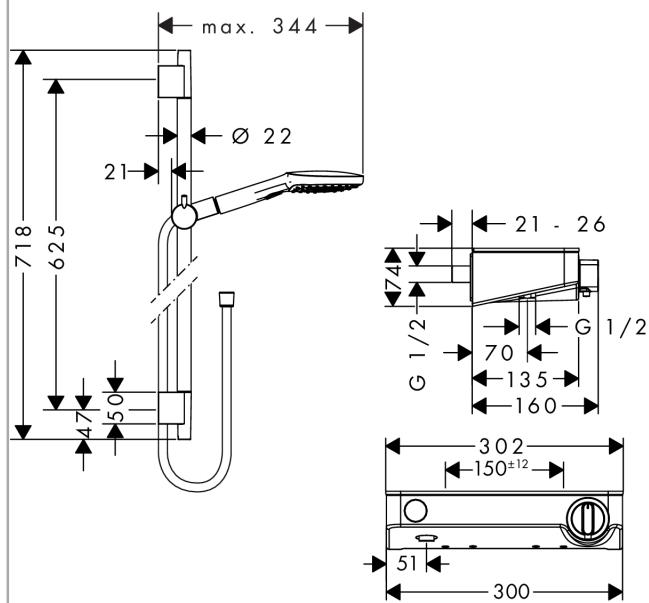

Raindance Select E

Brausesystem Aufputz 120 mit ShowerTablet Select Thermostat und Brausestange 65 cm

Oberflächen: **chrom** Artikelnummer: **27026000**

Beschreibung

Merkmale

- Strahlart: Rain, RainAir, WhirlAir
- komfortable Strahlartenumstellung durch Select-Taste
- brauseseitiger Drehwirbel gegen lästiges Verdrehen des Brauseschlauches
- Neigungswinkel um 90° verstellbar, Schieber schwenkt nach links und rechts sowie oben und unten
- maximale Durchflussmenge (bei 3 bar): 15 l/min
- bei Montage auf bestehenden G 1/2 Anschluss wird der Adapter # 02026000 benötigt

Technologie

Produktabbildung

Maßzeichnung

Durchflussdiagramm

Die Verbrauchswerte wurden praxisnah mit den dazugehörigen Armaturen (Thermostat/Mischer/Unterputzventil) gemessen.

Ihr Online-Fachhändler für:

hansgrohe

Raindance Select E

Brausesystem Aufputz 120 mit ShowerTablet Select Thermostat und Brausestange 65 cm

Oberflächen: **chrom** Artikelnummer: **27026000**

Einbaubeispiel