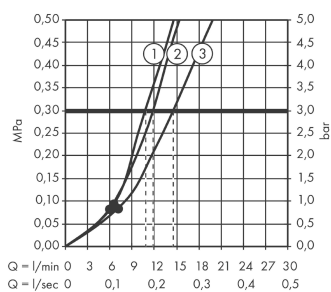

Croma Select S

Brausesystem Aufputz Vario mit EcoStat Comfort Thermostat und Brausestange 90 cm

Oberflächen: weiß/chrom Artikelnummer: 27014400

Beschreibung

Merkmale

- Strahlart: Rain, TurboRain, IntenseRain
- komfortable Strahlartenumstellung durch Select-Taste
- brauseseitiger Drehwirbel gegen lästiges Verdrehen des Brauseschlauches
- um 45° verstellbarer Neigungswinkel des Schiebers
- maximale Durchflussmenge (bei 3 bar): 15 l/min

Technologie

Produktabbildung

Maßzeichnung

Durchflussdiagramm

Die Verbrauchswerte wurden praxisnah mit den dazugehörigen Armaturen (Thermostat/Mischer/Unterputzventil) gemessen.

Croma Select S

Brausesystem Aufputz Vario mit Ecostat Comfort Thermostat und Brausestange 90 cm