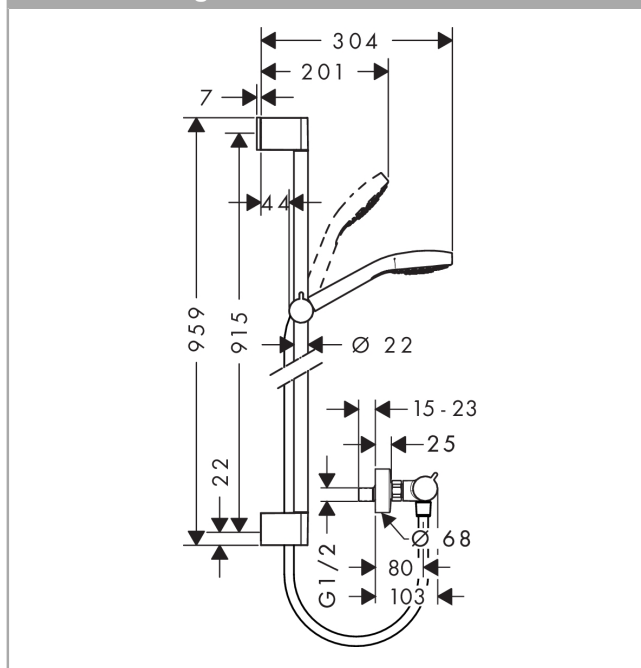

Croma Select S

Brausesystem Aufputz Vario mit EcoStat Comfort Thermostat und Brausestange 90 cm

Oberflächen: weiß/chrom Artikelnummer: 27014400

Beschreibung

Merkmale

- Strahlart: Rain, TurboRain, IntenseRain
- komfortable Strahlartenumstellung durch Select-Taste
- brauseseitiger Drehwirbel gegen lästiges Verdrehen des Brauseschlauches
- um 45° verstellbarer Neigungswinkel des Schiebers
- maximale Durchflussmenge (bei 3 bar): 15 l/min

Technologie

Produktabbildung

Maßzeichnung

Durchflussdiagramm

Die Verbrauchswerte wurden praxisnah mit den dazugehörigen Armaturen (Thermostat/Mischer/Unterputzventil) gemessen.

Croma Select S

Brausesystem Aufputz Vario mit Ecostat Comfort Thermostat und Brausestange 90 cm

Oberflächen: weiß/chrom Artikelnummer: 27014400

Einbaubeispiel