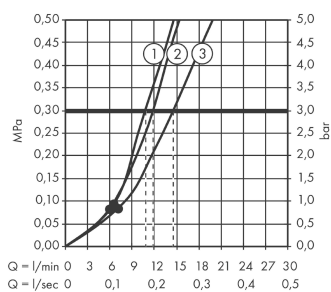

Durchflussdiagramm

Die Verbrauchswerte wurden praxisnah mit den dazugehörigen Armaturen (Thermostat/Mischer/Unterputzventil) gemessen.