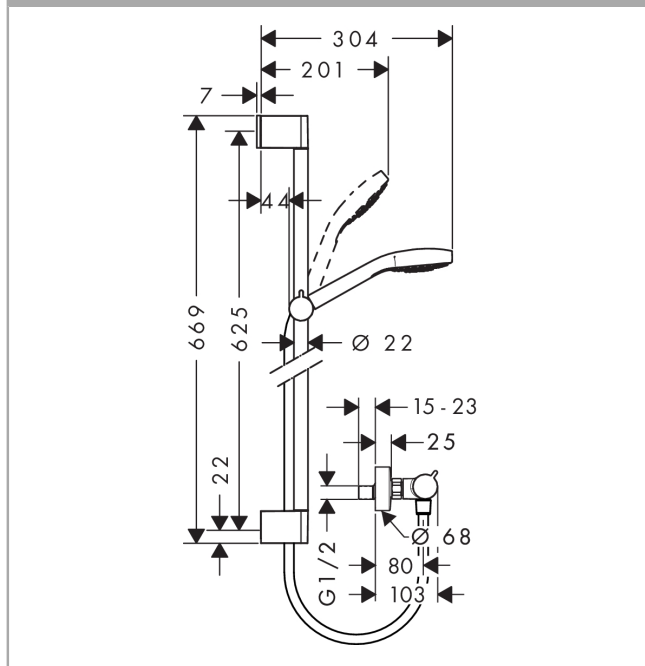

#### Merkmale

- Strahlart: Rain, TurboRain, IntenseRain
- komfortable Strahlartenumstellung durch Select-Taste
- brauseseitiger Drehwirbel gegen lästiges Verdrehen des Brauseschlauches
- um 45° verstellbarer Neigungswinkel des Schiebers
- maximale Durchflussmenge (bei 3 bar): 15 l/min

### Maßzeichnung