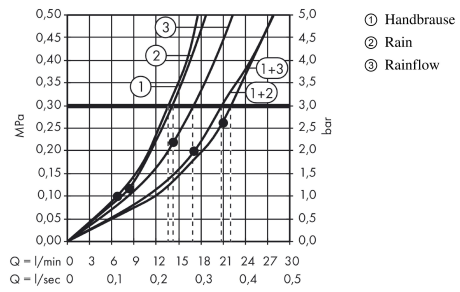

Raindance

Duschpaneel Lift 180 2jet Aufputz

Oberflächen: **weiß/chrom** Artikelnummer: **27008400**

Durchflussdiagramm