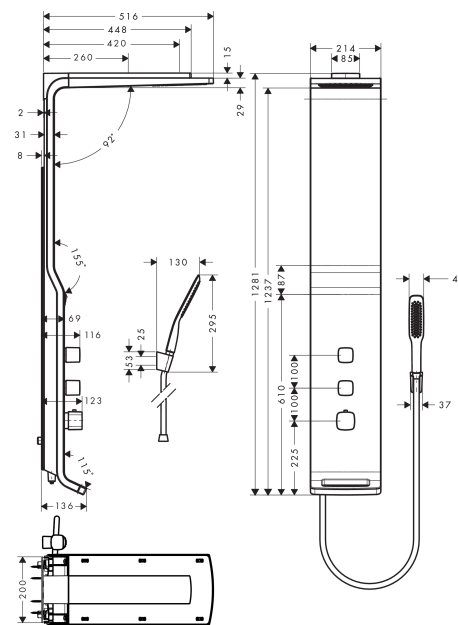

Maßzeichnung