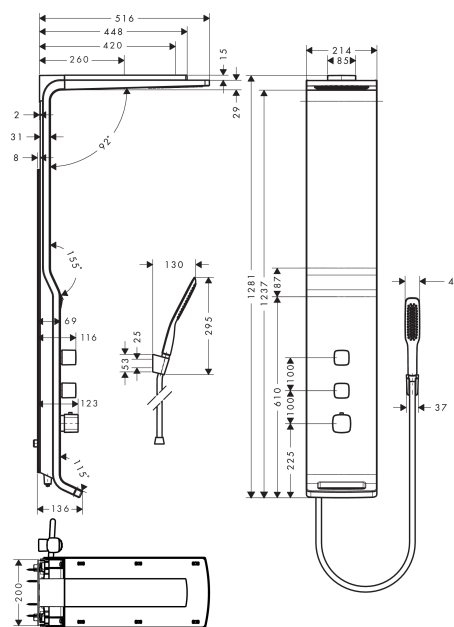

Maßzeichnung