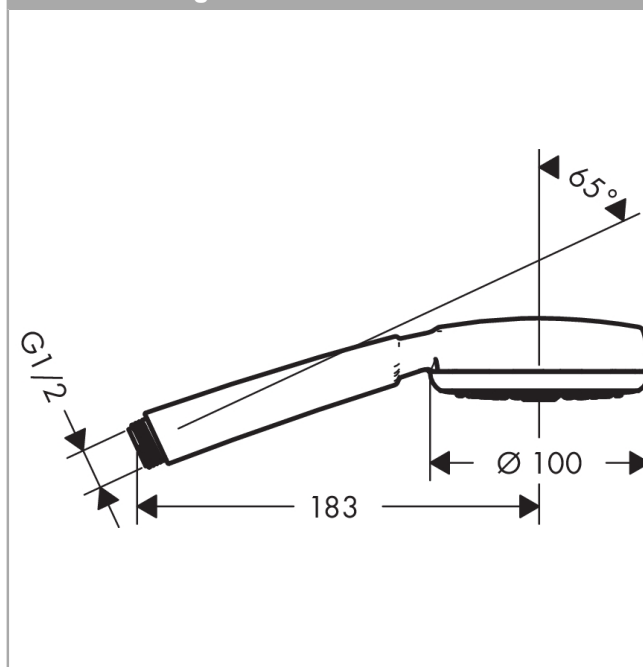

Crometta 100

Handbrause 1jet EcoSmart 7 l/min

Oberflächen: weiß/chrom Artikelnummer: 26829400

Beschreibung

Merkmale

- Brausekopfgröße: 100 mm
- Strahlart: Rain
- maximale Durchflussmenge (bei 3 bar): 7 l/min
- mit innenliegender Wasserführung
- ausspülbare Schmutzfängsieb
- Anschlussgewinde G 1/2
- Anschlussgröße: DN15
- für Durchlauferhitzer geeignet
- P-IX 28714/IB

Technologie

Produktabbildung

Maßzeichnung

Durchflussdiagramm

Die Verbrauchswerte wurden praxisnah mit den dazugehörigen Armaturen (Thermostat/Mischer/Unterputzventil) gemessen.

Ihr Online-Fachhändler für:

hansgrohe