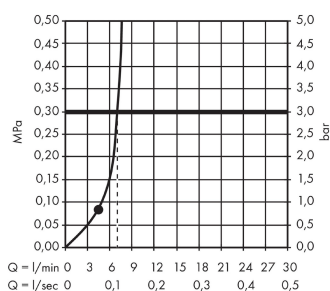

Crometta 100

Handbrause 1jet EcoSmart 7 l/min

Oberflächen: weiß/chrom Artikelnummer: 26829400

Beschreibung

Merkmale

- Brausekopfgröße: 100 mm
- Strahlart: Rain
- maximale Durchflussmenge (bei 3 bar): 7 l/min
- mit innenliegender Wasserführung
- ausspülbare Schmutzfängsieb
- Anschlussgewinde G 1/2
- Anschlussgröße: DN15
- für Durchlauferhitzer geeignet
- P-IX 28714/IB

Technologie

Produktabbildung

Maßzeichnung

Durchflussdiagramm

Die Verbrauchswerte wurden praxisnah mit den dazugehörigen Armaturen (Thermostat/Mischer/Unterputzventil) gemessen.

Ihr Online-Fachhändler für:

hansgrohe