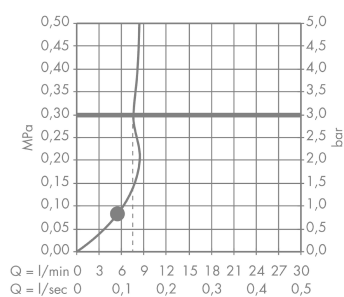

Crometta 100
Handbrause 1jet EcoSmart
 Oberflächen: **weiß/chrom** Artikelnummer: **26828400**

Beschreibung

Merkmale

- Brausekopfgröße: 100 mm
- Strahlart: Rain
- maximale Durchflussmenge (bei 3 bar): 9 l/min
- mit innenliegender Wasserführung
- ausspülbares Schmutzfängsieb
- Anschlussgewinde G 1/2
- Anschlussgröße: DN15
- für Durchlauferhitzer geeignet
- P-IX 28714/IB

Technologie

Produktabbildung

Maßzeichnung

Durchflussdiagramm

Die Verbrauchswerte wurden praxisnah mit den dazugehörigen Armaturen (Thermostat/Mischer/Unterputzventil) gemessen.

Ihr Online-Fachhändler für:

hansgrohe