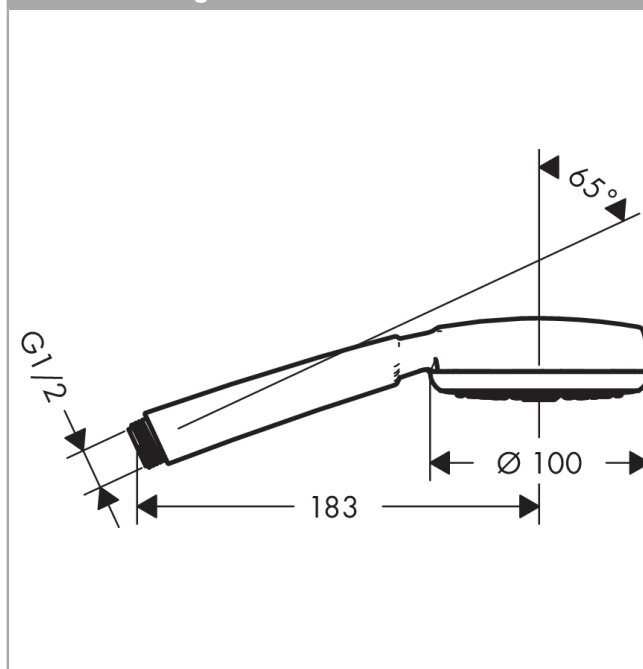

Crometta 100
Handbrause 1jet EcoSmart
 Oberflächen: **weiß/chrom** Artikelnummer: **26828400**

Beschreibung

Merkmale

- Brausekopfgröße: 100 mm
- Strahlart: Rain
- maximale Durchflussmenge (bei 3 bar): 9 l/min
- mit innenliegender Wasserführung
- ausspülbares Schmutzfängsieb
- Anschlussgewinde G 1/2
- Anschlussgröße: DN15
- für Durchlauferhitzer geeignet
- P-IX 28714/IB

Technologie

Produktabbildung

Maßzeichnung

Durchflussdiagramm

Die Verbrauchswerte wurden praxisnah mit den dazugehörigen Armaturen (Thermostat/Mischer/Unterputzventil) gemessen.

Ihr Online-Fachhändler für:

hansgrohe