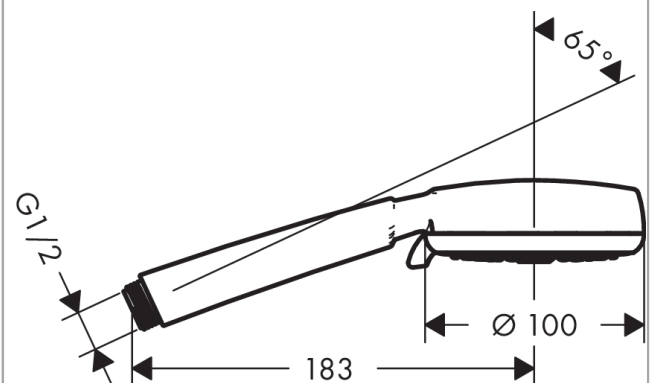

Crometta 100
Handbrause Vario EcoSmart
 Oberflächen: **weiß/chrom** Artikelnummer: **26827400**

Beschreibung

Merkmale

- Brausekopfgröße: 100 mm
- Strahlartenumstellung durch drehbare Strahlscheibe
- Strahlart: Rain, Shampoostrahl, Normalstrahl, Massagestrahl
- maximale Durchflussmenge (bei 3 bar): 9 l/min
- mit innenliegender Wasserführung
- ausspülbare Schmutzfängsieb
- Anschlussgewinde G 1/2
- Anschlussgröße: DN15
- für Durchlauferhitzer geeignet
- P-IX 28716/IB

Technologie

Designpreise

Produktabbildung

Maßzeichnung

Durchflussdiagramm

Die Verbrauchswerte wurden praxisnah mit den dazugehörigen Armaturen (Thermostat/Mischer/Unterputzventil) gemessen.

Ihr Online-Fachhändler für: