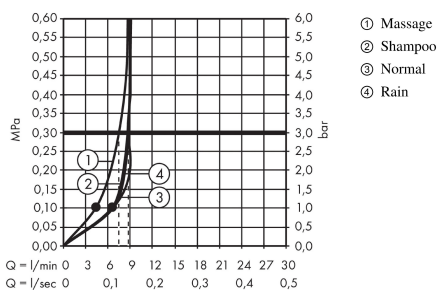

Crometta 100
Handbrause Vario EcoSmart
 Oberflächen: **weiß/chrom** Artikelnummer: **26827400**

Beschreibung

Merkmale

- Brausekopfgröße: 100 mm
- Strahlartenumstellung durch drehbare Strahlscheibe
- Strahlart: Rain, Shampoostrahl, Normalstrahl, Massagestrahl
- maximale Durchflussmenge (bei 3 bar): 9 l/min
- mit innenliegender Wasserführung
- ausspülbare Schmutzfängsieb
- Anschlussgewinde G 1/2
- Anschlussgröße: DN15
- für Durchlauferhitzer geeignet
- P-IX 28716/IB

Technologie

Designpreise

Produktabbildung

Maßzeichnung

Durchflussdiagramm

Die Verbrauchswerte wurden praxisnah mit den dazugehörigen Armaturen (Thermostat/Mischer/Unterputzventil) gemessen.

Ihr Online-Fachhändler für: