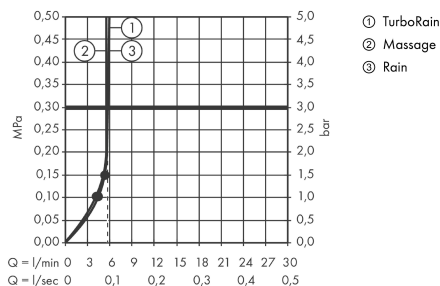

Crometta 100

Handbrause Multi EcoSmart

Oberflächen: **weiß/chrom** Artikelnummer: **26826400**

Beschreibung

Merkmale

- Brausekopfgröße: 100 mm
- Strahlartenumstellung durch drehbare Strahlscheibe
- Strahlart: Rain, Massagestrahl, TurboRain
- maximale Durchflussmenge (bei 3 bar): 9 l/min
- mit innenliegender Wasserführung
- ausspülbares Schmutzfängsieb
- Anschlussgewinde G 1/2
- Anschlussgröße: DN15
- für Durchlauferhitzer geeignet
- P-IX 28715/IB

Technologie

Designpreise

Produktabbildung

Maßzeichnung

Durchflussdiagramm

Die Verbrauchswerte wurden praxisnah mit den dazugehörigen Armaturen (Thermostat/Mischer/Unterputzventil) gemessen.

Ihr Online-Fachhändler für: