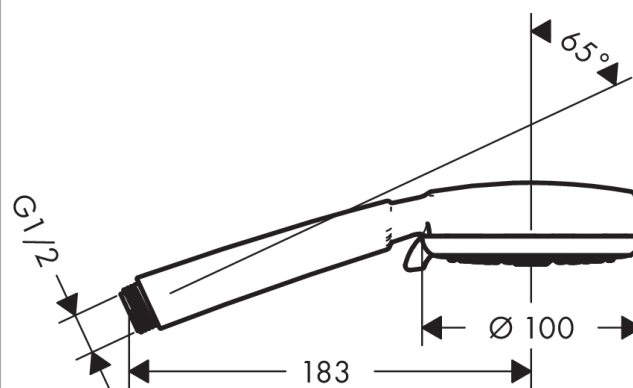

Crometta 100

Handbrause Multi EcoSmart

Oberflächen: **weiß/chrom** Artikelnummer: **26826400**

Beschreibung

Merkmale

- Brausekopfgröße: 100 mm
- Strahlartenumstellung durch drehbare Strahlscheibe
- Strahlart: Rain, Massagestrahl, TurboRain
- maximale Durchflussmenge (bei 3 bar): 9 l/min
- mit innenliegender Wasserführung
- ausspülbares Schmutzfängsieb
- Anschlussgewinde G 1/2
- Anschlussgröße: DN15
- für Durchlauferhitzer geeignet
- P-IX 28715/IB

Technologie

Designpreise

Produktabbildung

Maßzeichnung

Durchflussdiagramm

Die Verbrauchswerte wurden praxisnah mit den dazugehörigen Armaturen (Thermostat/Mischer/Unterputzventil) gemessen.

Ihr Online-Fachhändler für: