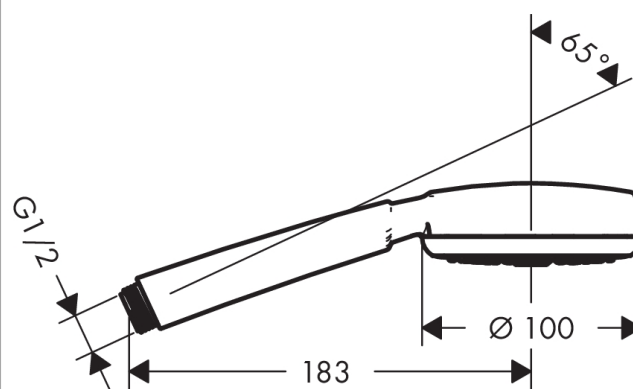

### Merkmale

- Brausekopfgröße: 100 mm
- Strahlart: Rain
- maximale Durchflussmenge (bei 3 bar): 16 l/min
- mit innenliegender Wasserführung
- ausspülbare Schmutzfangsieb
- Anschlussgewinde G 1/2
- Anschlussgröße: DN15
- für Durchlauferhitzer geeignet
- P-IX 28714/IB

## Produktabbildung

## Maßzeichnung